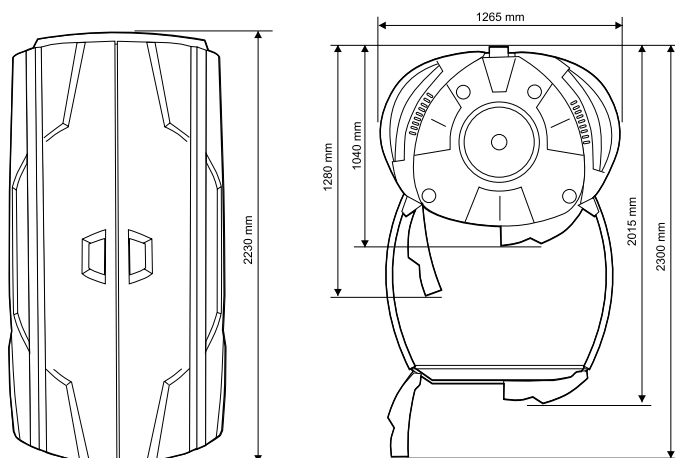

42 XL	42 XL Intensive	42 XLc	42 XLc Intensive
Лампы	42 x 120 W	42 x 180 W	42 x 120 W	42 x 180 W
Система для загара лица	-	-	встроенная	встроенная
Поверхность	Эффект металлик	Эффект металлик	Эффект металлик	Эффект металлик
Внутренняя подсветка	●	●	●	●
Регулировка системы вентиляции: 1-2	●	●	●	●
Цифровой дисплей с таймером	●	●	●	●
разъем для подключения выносной панели	●	●	●	●
Внутренний таймер	●	●	●	●
2 стереоколонки	○	○	○	○
Xsens	○	○	○	○
XL-light 2m	●	●	●	●
Раздевалка	○	○	○	○
Подключение	400 V-50 Hz 3~N/PE	400 V-50 Hz 3~N/PE	400 V-50 Hz 3~N/PE	400 V-50 Hz 3~N/PE
Счетчик времени работы	●	●	●	●
Мощность	ca. 5,0 kW	ca. 7,9 kW	ca. 5,0 kW	ca. 7,9 kW
Защита	3 x 16 A	3 x 16 A	3 x 16 A	3 x 16 A
Вес (без упаковки)	215 kg	241 kg	215 kg	241 kg

- = Стандартная комплектация,
- = Дополнительная комплектация

Характеристики могут быть изменены без уведомления.